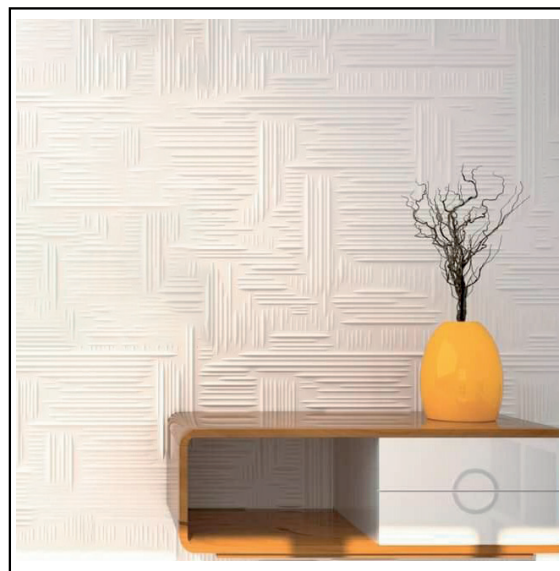

Acabamento de Tomada

Acabamento 3D para tomadas e interruptores

Dimensões: 14x9x2cm

Aplicação: Áreas internas

Acompanha parafusos

acabamento de tomada 4x2
ref. TKAT + COR

fácil
limpeza

instalação
rápida

pronto para
aplicação

Painéis de Parede em EPS

Revestimento decorativo para paredes.

1 Pack = 2 M²

podem ser pintados

fácil
limpeza

instalação
rápida

pronto para
aplicação

painel de parede Tijolinho

ref. TKPP-P

dimensões: 500x200mm

painel de parede Bloco

ref. TKPP-I

dimensões: 500x500mm

painel de parede Linho

ref. TKPP-N

dimensões: 500x500mm