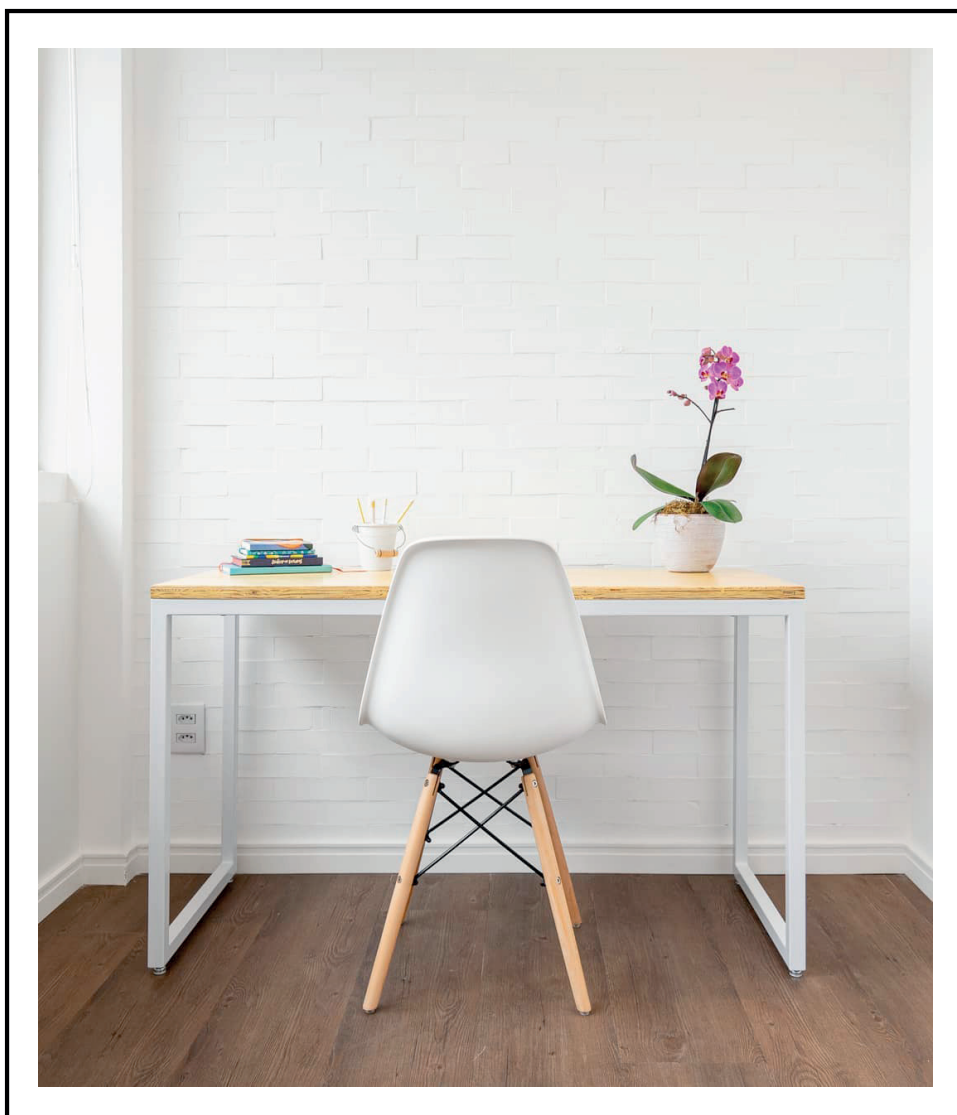

faça você mesmo

limpeza fácil

autocolante

flexível

Pronto para uso

Rodapé 07 cm Frisado
ref. TKA70F
dimensões: 70x10x5000mm

Rodapé 10 cm Frisado
ref. TKA100F
dimensões: 100x10x5000mm

Linha Autocolante - Rodameios