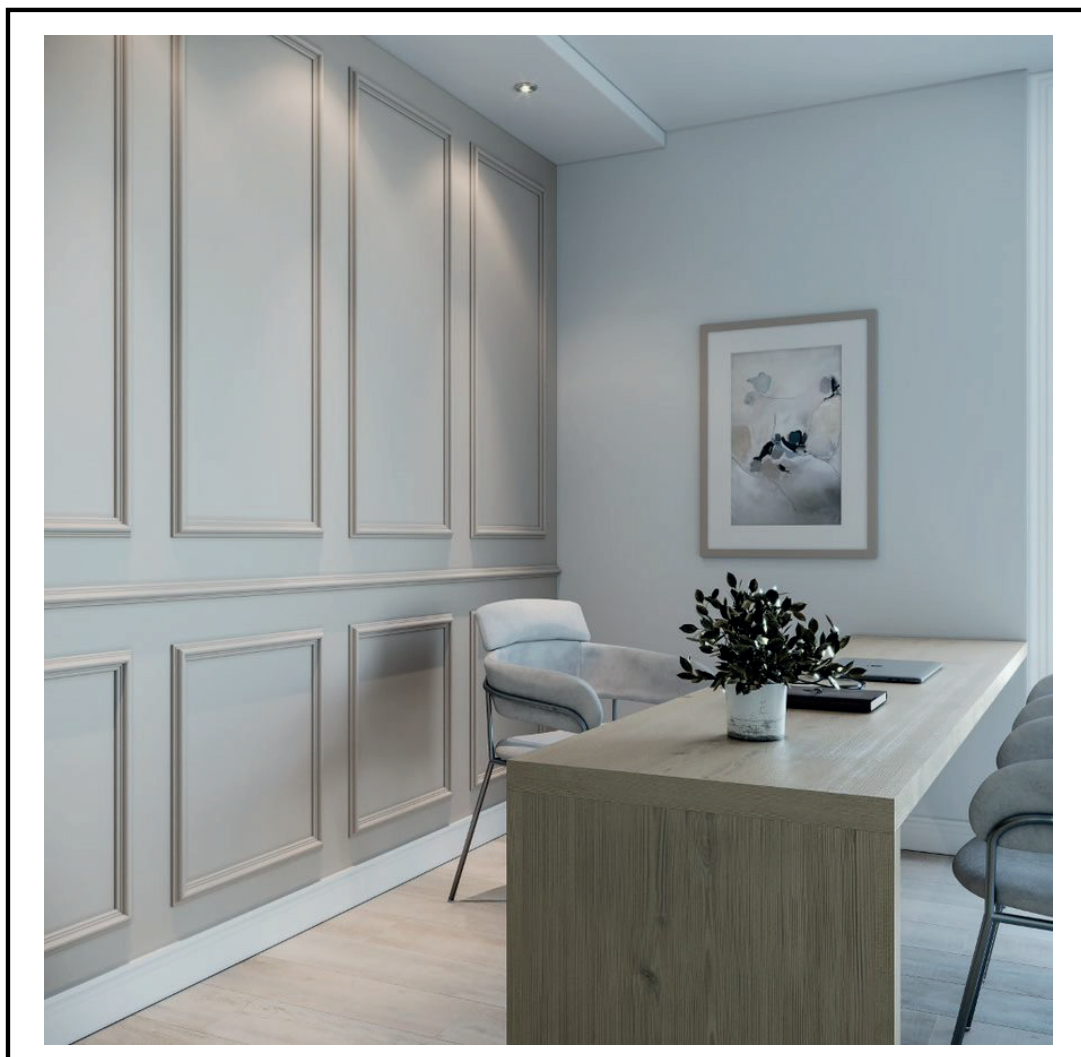

Rodameio 38cm
ref. **TKARM38**
dimensões: 38x12x5000mm