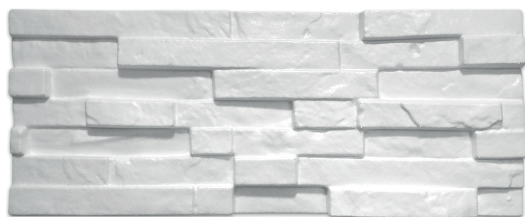

barra: 2,25m

Painéis Ripados em PVC

Revestimento decorativo para paredes.

Dimensões: 300x300x16,35mm

Aplicação: Áreas internas

Instalação: Acompanha fita VHB

fácil
limpeza

instalação
rápida

painel ripado em PVC NUDE ROSE
ref. TKPR-NUR

painel ripado em PVC MENTA
ref. TKPR-MEN

Acabamento de Tomada

Acabamento 3D para tomadas e interruptores

Dimensões: 14x9x2cm

Aplicação: Áreas internas

Acompanha parafusos

acabamento de tomada 4x2
ref. TKAT + COR

fácil
limpeza

instalação
rápida

pronto para
aplicação

Painéis de Parede em EPS

Revestimento decorativo para paredes.

1 Pack = 2 M²

podem ser pintados

fácil
limpeza

instalação
rápida

pronto para
aplicação

painel de parede Tijolinho

ref. TKPP-P

dimensões: 500x200mm

painel de parede Bloco

ref. TKPP-I