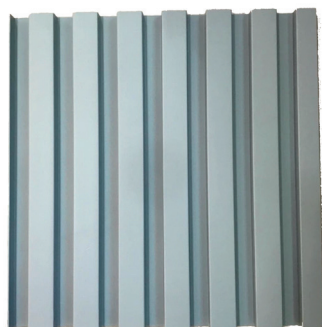

rodapé frisado
branco 07 cm

ref. TK70F

barra: 2,25m

rodapé frisado
branco 10 cm

ref. TK100F

barra: 2,25m

rodapé frisado
branco 15 cm

ref. TK150F

barra: 2,25m

Painéis Ripados em PVC

Revestimento decorativo para paredes.

Dimensões: 300x300x16,35mm

Aplicação: Áreas internas

Instalação: Acompanha fita VHB

fácil
limpeza

instalação
rápida

pronto para
aplicação

painel ripado BRANCO
ref. TKPR-BCO

painel ripado CINZA
ref. TKPR-CINE

painel ripado CINZA CLARO
ref. TKPR-CINC

painel ripado PRETO
ref. TKPR-PRO

painel ripado MARROM
ref. TKPR-MM

painel ripado FENDI
ref. TKPR-FI

painel ripado em PVC NUDE ROSE
ref. TKPR-NUR

painel ripado em PVC MENTA
ref. TKPR-MEN

Acabamento de Tomada

Acabamento 3D para tomadas e interruptores

Dimensões: 14x9x2cm

Aplicação: Áreas internas

Acompanha parafusos