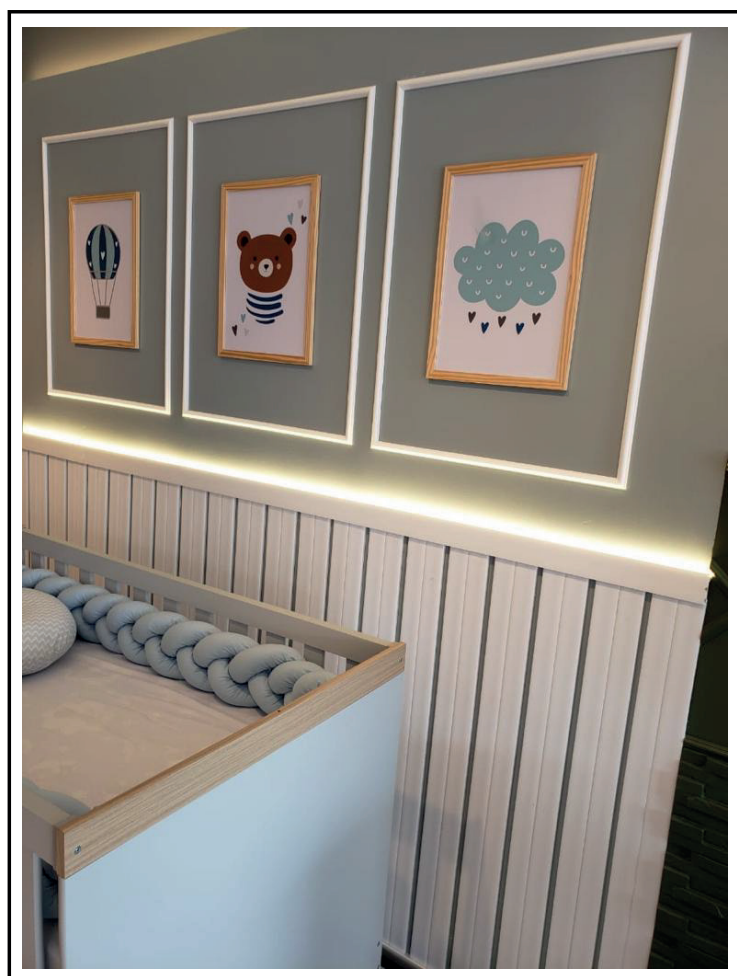

Perfil para Pipado - Lambri / Rodameio

Revestimento decorativo para paredes.
podem ser pintados.

fácil
limpeza

instalação
rápida

pronto para
aplicação

rodameio de EPS

ref. TK120

dimensão: 20x11x2000mm

rodameio/lambri de EPS

ref. TKL50

dimensão: 50x10x2000