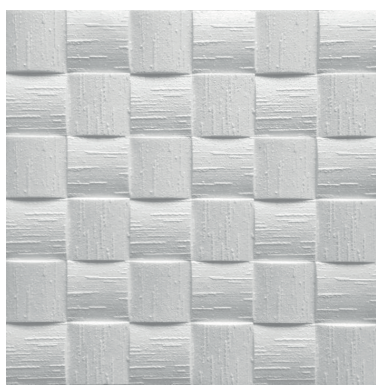

fácil
limpeza

instalação
rápida

pronto para
aplicação

painel de parede Tijolinho

ref. TKPP-P

dimensões: 500x200mm

painel de parede Bloco

ref. TKPP-I

dimensões: 500x500mm

painel de parede Linho

ref. TKPP-N

dimensões: 500x500mm

Perfil para Pipado - Lambri / Rodameio

Revestimento decorativo para paredes.
podem ser pintados.

fácil
limpeza

instalação
rápida