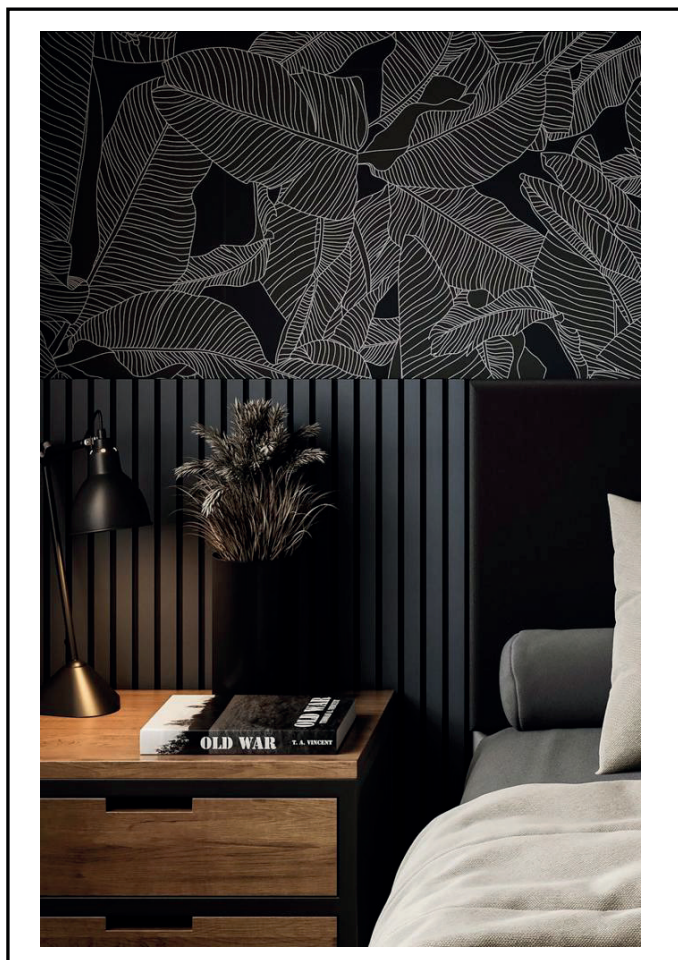

Linha Autocolante E.V.A - Painel Ripado Laminado

Material possui laminação plastificada,
mais conhecida como Fita de Borda.
O produto possui textura rígida na parte
superior (ripas).

faça você
mesmo

limpeza
fácil

autocolante

flexível

rolo 10m

Pronto
para uso